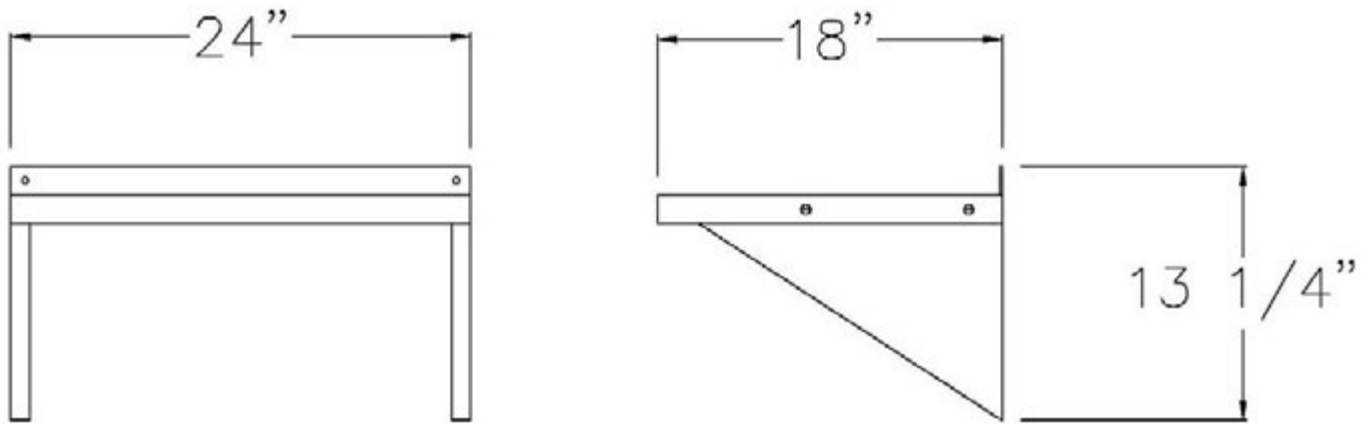

Model #95634

Model No.	Size-D	Size-L	Wt. Cap.
Solid Wall Shelves-Regular 18 GA			
NS675	12"	24"	200
1125	12"	36"	150
1126	12"	48"	125
1127	12"	60"	100

Model No.	Size-D	Size-L	Wt. Cap.
Solid Wall Shelves-Heavy-Duty 12 GA			
NS675A	12"	24"	300
1125A	12"	36"	300
1126A	12"	48"	225
1127A	12"	60"	150
NS753	15"	24"	300
NS943	15"	36"	300
NS793	15"	48"	225
94249	15"	60"	150
95634	18"	24"	300
92093	18"	36"	300
92094	18"	48"	225
94136	18"	60"	150