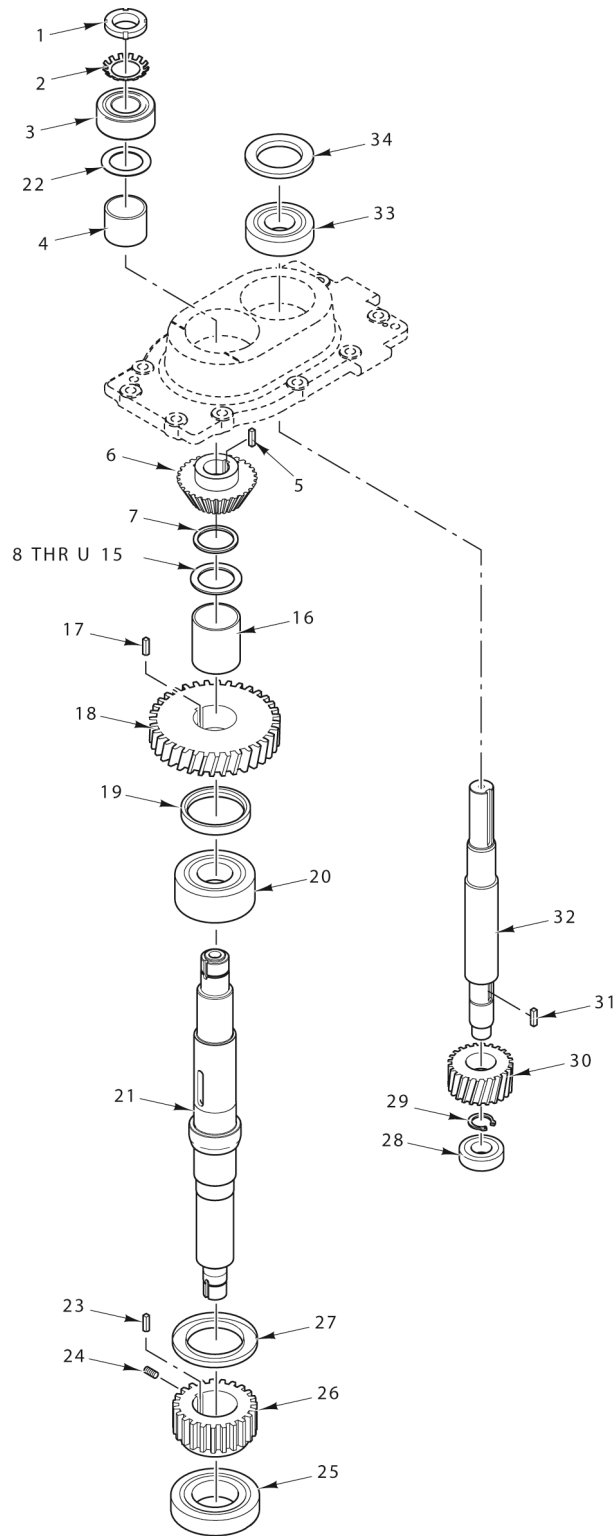

PL-58265

TRANSMISSION

TRANSMISSION

ILLUS. PL-58265	PART NO.	NAME OF PART	AMT.
1	NS-034-07	Lock Nut.....	1
2	WL-017-07	Lockwasher - Bearing 1.500 x 1.953.....	1
3	BB-021-35	Ball Bearing (SKF-5206 A-2RS/C3/HT51).....	1
4	00-874293	Spacer (1.505 I.D.).....	1
5	00-875419-00071	Key 5/16 x 5/16 x 15/8.....	1
6	00-874282	Gear - Bevel (30T).....	1
7	00-874384	Spacer - Gear.....	1
8	00-874283-00001	Shim - Gear (0.066 Thk.).....	AR
9	00-874283-00002	Shim - Gear (0.072 Thk.).....	AR
10	00-874283-00004	Shim - Gear (0.084 Thk.).....	AR
11	00-874283-00005	Shim - Gear (0.090 Thk.).....	AR
12	00-874283-00006	Shim - Gear (0.096 Thk.).....	AR
13	00-874283-00007	Shim - Gear (0.102 Thk.).....	AR
14	00-874283-00008	Shim - Gear (0.108 Thk.).....	AR
15	00-874283-00009	Shim - Gear (0.116 Thk.).....	AR
16	00-874294	Spacer (1.755 I.D.).....	1
17	00-875419-00075	Key 5/16 x 5/16 x 1-1/16.....	1
18	00-873914	Gear - Drive.....	1
19	00-873922	Spacer - Planetary Shaft.....	1
20	BB-009-30	Ball Bearing.....	1
21	00-875915	Shaft - Planetary.....	1
22	00-875909	Spacer.....	1
23	00-875419-00075	Key 5/16 x 5/16 x 1-1/16.....	1
24	SC-047-12	Set Screw 1/4-20 x 3/8 Socket Hdls., Knife Cup Pt.....	1
25	BB-021-58	Ball Bearing.....	1
26	00-873912	Gear - Sun.....	1
27	00-873939	Seal.....	1
28	BB-007-14	Ball Bearing.....	1
29	RR-009-07	Retaining Ring.....	1
30	00-873915	Gear - Pinion.....	1
31	00-012430-00048	Key 3/16 x 3/16 x 3/4.....	1
32	00-873913	Shaft - Input.....	1
33	BB-006-36	Ball Bearing.....	1
34	00-937065	Seal - Oil.....	1