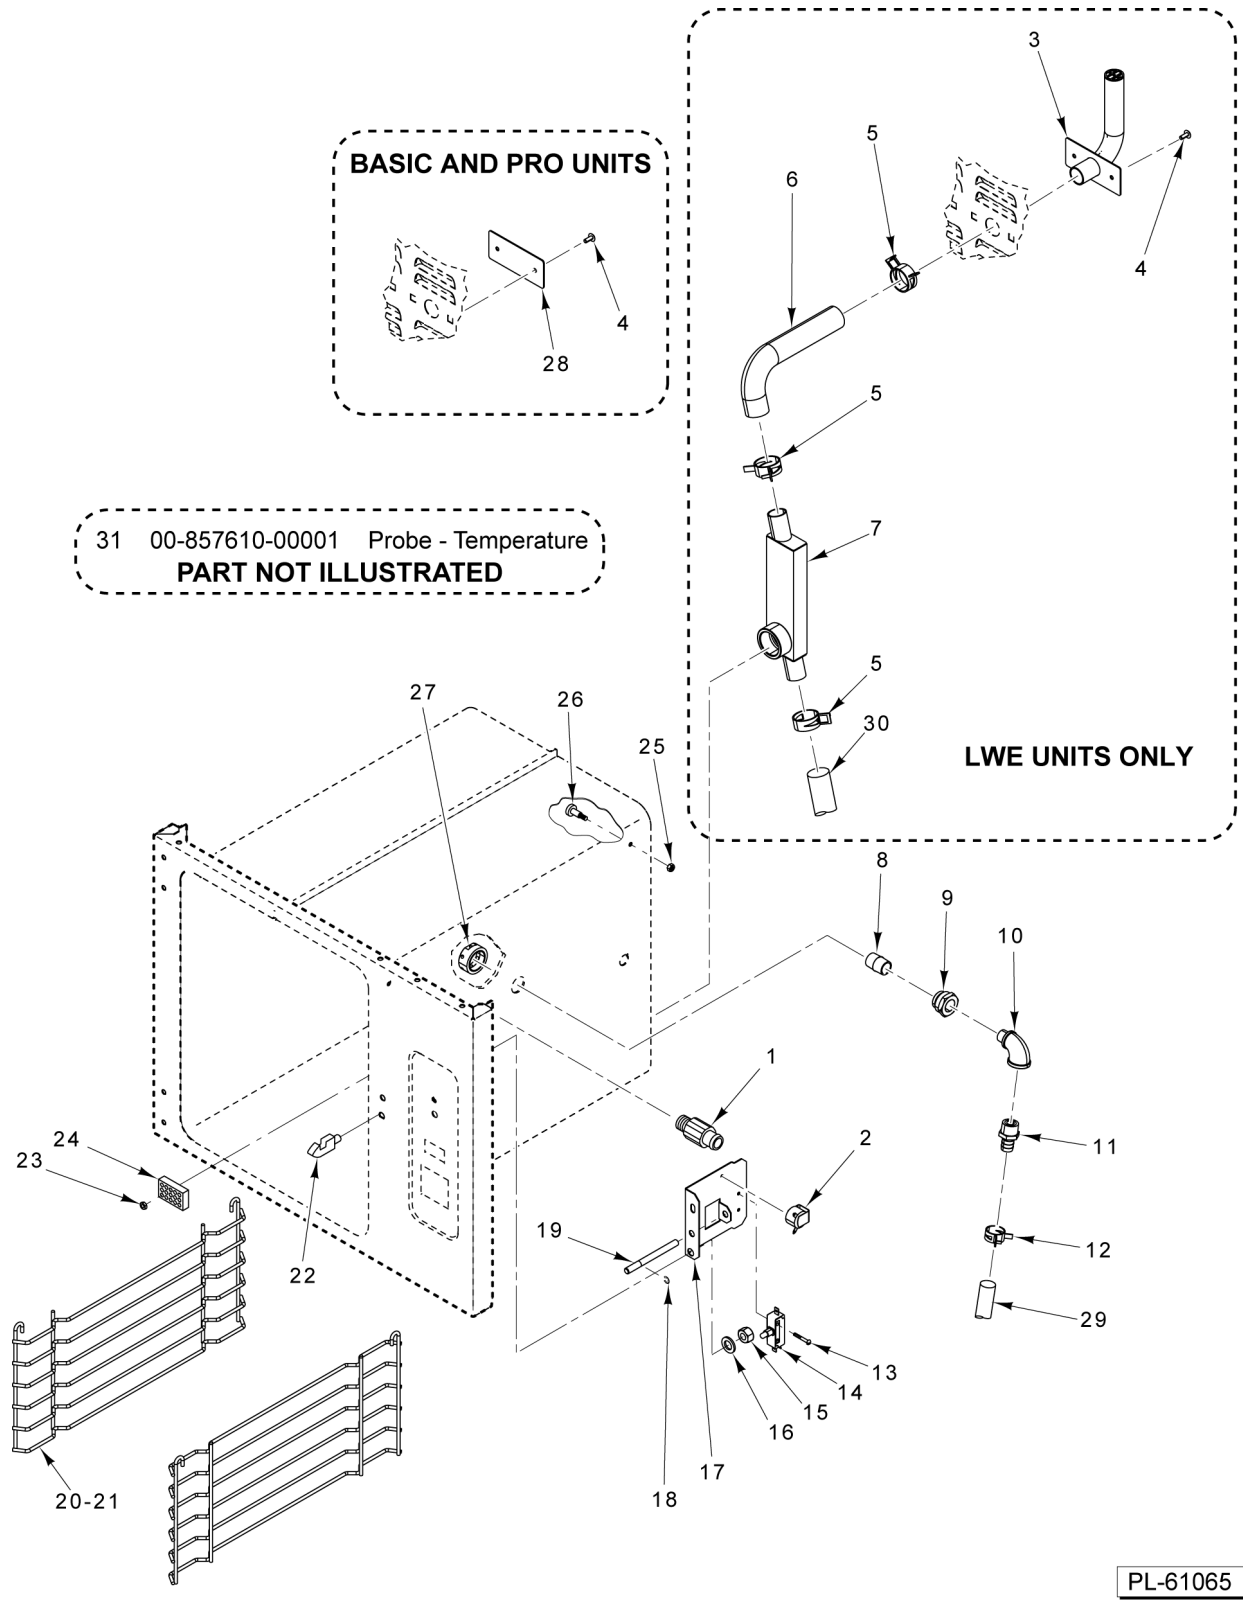

PL-61064

CONTROLS

CONTROLS

ILLUS. PL-61064	PART NO.	NAME OF PART	AMT.
1	00-854330-00001	Plug - Switch Hole.....	1
2	00-855677-00001	Switch - On/Off (Lighted).....	1
3	00-855795-00001	Gasket - Switch.....	1
4	00-855794-00001	Bezel - Switch.....	2
5	00-855796-00001	Gasket - Bezel.....	1
6	00-855695-00001	Light - Indicating (125 VAC).....	1
7	00-856773-00001	Knob - Timer.....	1
8	00-854693-00001	Shaft - Rotary Seal.....	1
9	00-856771-00002	Overlay - Control (Vulcan).....	1
10	00-913102-0176A	Kit - Timer (Incls Items 7 and 8).....	1
11	00-856678-00001	Gasket.....	1