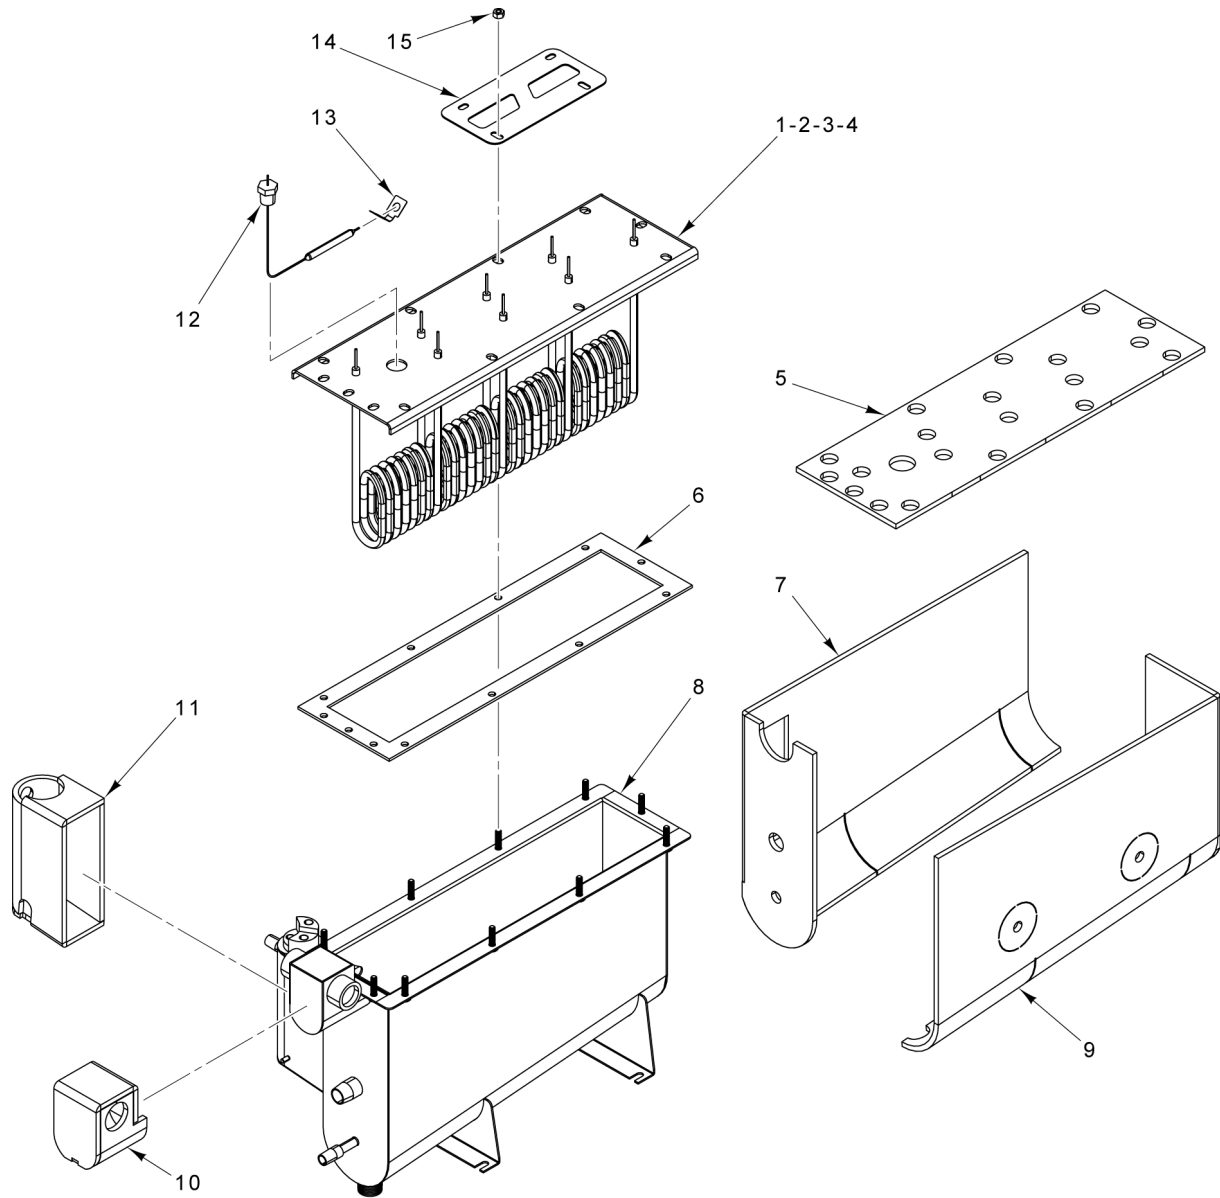

PL-61100

GENERATOR HEATING ELEMENT

GENERATOR HEATING ELEMENT

ILLUS.	PART NO.	NAME OF PART	AMT.
PL-61100			
1	00-858460-00001	Element - Heating (208/240 V., 15 kW).....	2
2	00-858460-00002	Element - Heating (208/240 V., 8.5 kW).....	2
3	00-858460-00003	Element - Heating (277 V., 15 kW).....	2
4	00-858460-00004	Element - Heating (277 V., 8.5 kW).....	2
5	00-858483-00001	Insulation - Generator (Top).....	2
6	00-858473-00001	Gasket - Generator.....	2
7	00-858391-00001	Insulation.....	2
8	00-858202-00002	Generator.....	2
9	00-858391-00002	Insulation.....	2
10	00-858391-00004	Insulation.....	2
11	00-858391-00003	Insulation.....	2
12	00-856756-00001	Probe - High Limit Temperature.....	2
13	00-858017-00001	Bracket - Mounting (Bulb).....	2
14	00-858371-00001	Bracket - Generator.....	1
15	NS-014-01	Nut 1/4-20 Hex (Brass).....	AR