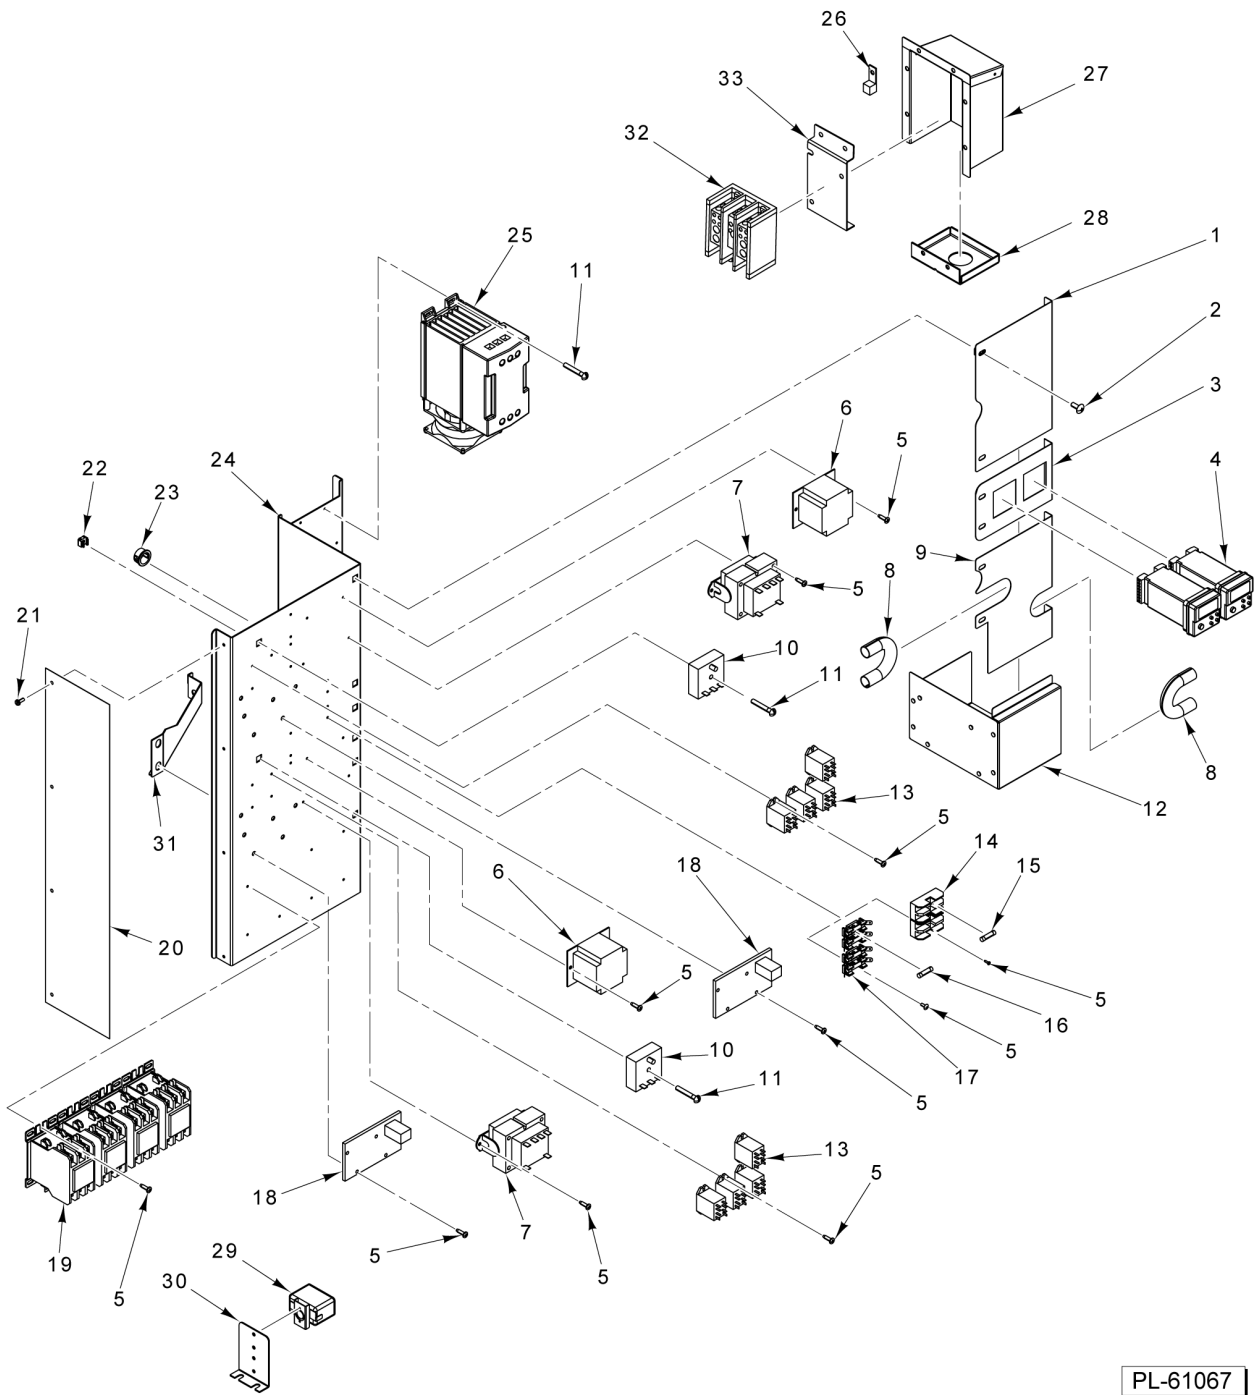

DOOR

DOOR

ILLUS.	PART NO.	NAME OF PART	AMT.
PL-61066			
1	00-855288-00001	Face Plate - Door Handle.....	1
2	SC-120-70	Cap Screw 1/4-20 x 1-5/8 Hex Socket Hd.....	2
3	00-855287-00001	Handle - Door.....	1
4	SC-066-20	Mach. Screw 10-32 x 1/2 Phil. Truss Hd. (SST).....	4
5	00-855521-00001	Hinge Assy. - Door (Top).....	1
6	NS-038-04	Lock Nut 1/4-20.....	2
7	00-817643	Bearing - Flanged.....	2
8	00-855521-00002	Hinge Assy. - Door (Bottom).....	1
9	NS-038-04	Lock Nut 1/4-20.....	2
10	00-857791-00001	Bolt - Rack Hanger.....	8
11	00-855714-00001	Gasket - Door Guard (3-Pan).....	1
12	00-855714-00002	Gasket - Door Guard (5-Pan).....	1
13	00-855285-00001	Gasket Retainer - Door (3-Pan).....	1
14	00-855285-00002	Gasket Retainer - Door (5-Pan).....	1
15	00-857085-00001	Gasket (3-Pan).....	1
16	00-857085-00002	Gasket (5-Pan).....	1
17	SC-053-05	Mach. Screw 10-24 x 3/8 Slotted Truss Hd. (SST).....	2
18	00-855582-00001	Bracket Weldment - Door (3-Pan).....	1
19	00-855582-00002	Bracket Weldment - Door (5-Pan).....	1
20	00-855584-00001	Door Latch - Bracket.....	1
21	00-855298-00001	Latch Spring - Door.....	1
22	RR-006-22	Retaining Ring 1/4 In. (SST).....	4
23	00-855585-00001	Latch Actuator - Door.....	1
24	00-855590-00002	Pin - Clevis 1.525 In. Lg.....	4
25	NS-048-63	Lock Nut 1/4-20 Hex (SST).....	2
26	00-855290-00001	Bearing - Door Handle.....	2
27	00-855580-00001	Frame - Door (3-Pan).....	1
28	00-855580-00002	Frame - Door (5-Pan).....	1
29	00-957916-00005	Nameplate - Vulcan.....	1