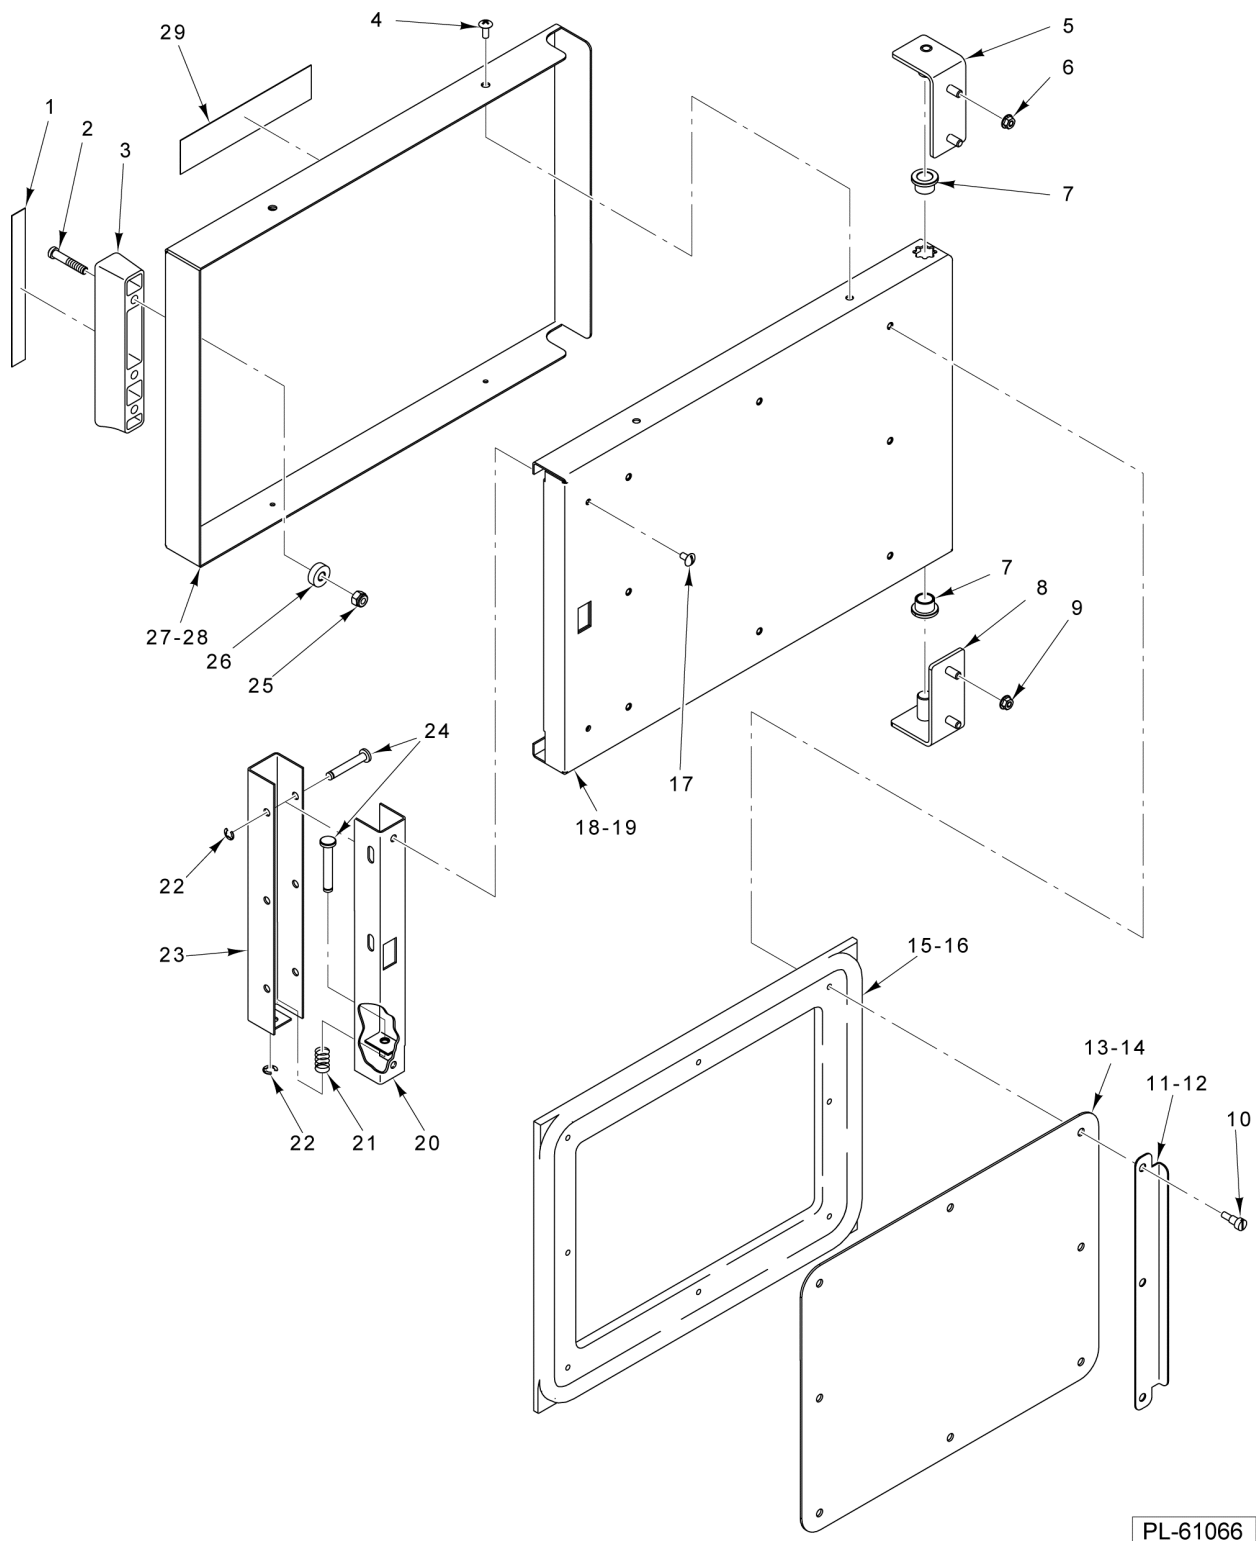

DOOR

DOOR

ILLUS.	PART NO.	NAME OF PART	AMT.
PL-61066			
1	00-855288-00001	Face Plate - Door Handle.....	1
2	SC-120-70	Cap Screw 1/4-20 x 1-5/8 Hex Socket Hd.....	2
3	00-855287-00001	Handle - Door.....	1
4	SC-066-20	Mach. Screw 10-32 x 1/2 Phil. Truss Hd. (SST).....	4
5	00-855521-00001	Hinge Assy. - Door (Top).....	1
6	NS-038-04	Lock Nut 1/4-20.....	2
7	00-817643	Bearing - Flanged.....	2
8	00-855521-00002	Hinge Assy. - Door (Bottom).....	1
9	NS-038-04	Lock Nut 1/4-20.....	2
10	00-857791-00001	Bolt - Rack Hanger.....	8
11	00-855714-00001	Gasket - Door Guard (3-Pan).....	1
12	00-855714-00002	Gasket - Door Guard (5-Pan).....	1
13	00-855285-00001	Gasket Retainer - Door (3-Pan).....	1
14	00-855285-00002	Gasket Retainer - Door (5-Pan).....	1
15	00-857085-00001	Gasket (3-Pan).....	1
16	00-857085-00002	Gasket (5-Pan).....	1
17	SC-053-05	Mach. Screw 10-24 x 3/8 Slotted Truss Hd. (SST).....	2
18	00-855582-00001	Bracket Weldment - Door (3-Pan).....	1
19	00-855582-00002	Bracket Weldment - Door (5-Pan).....	1
20	00-855584-00001	Door Latch - Bracket.....	1
21	00-855298-00001	Latch Spring - Door.....	1
22	RR-006-22	Retaining Ring 1/4 In. (SST).....	4
23	00-855585-00001	Latch Actuator - Door.....	1
24	00-855590-00002	Pin - Clevis 1.525 In. Lg.....	4
25	NS-048-63	Lock Nut 1/4-20 Hex (SST).....	2
26	00-855290-00001	Bearing - Door Handle.....	2
27	00-855580-00001	Frame - Door (3-Pan).....	1
28	00-855580-00002	Frame - Door (5-Pan).....	1
29	00-957916-00005	Nameplate - Vulcan.....	1