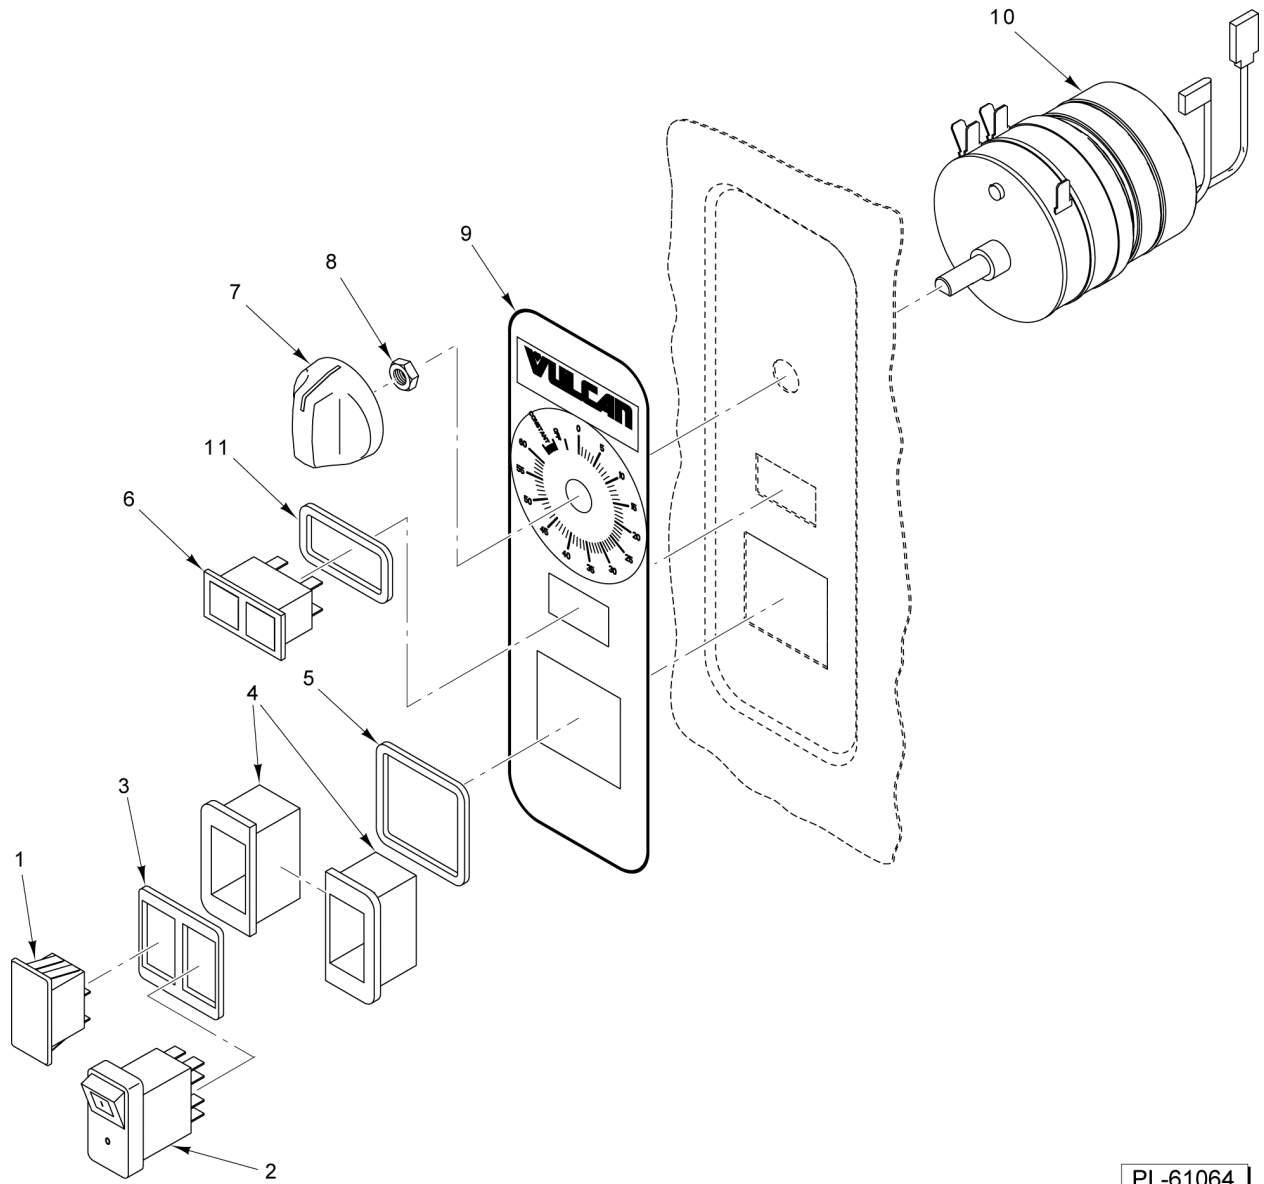

10-PAN

<i>ML-152045</i>	<i>C24ET 208/240 V.</i>
<i>ML-152046</i>	<i>C24ET 480 V.</i>
<i>ML-152041</i>	<i>C24ET-PS 208/240 V.</i>
<i>ML-152042</i>	<i>C24ET-PS 480 V.</i>
<i>ML-152037</i>	<i>C24ET-LWE 208/240 V.</i>
<i>ML-152038</i>	<i>C24ET-LWE 480 V.</i>

PL-61064

CONTROLS

CONTROLS

ILLUS. PL-61064	PART NO.	NAME OF PART	AMT.
1	00-854330-00001	Plug - Switch Hole.....	1
2	00-855677-00001	Switch - On/Off (Lighted).....	1
3	00-855795-00001	Gasket - Switch.....	1
4	00-855794-00001	Bezel - Switch.....	2
5	00-855796-00001	Gasket - Bezel.....	1
6	00-855695-00001	Light - Indicating (125 VAC).....	1
7	00-856773-00001	Knob - Timer.....	1
8	00-854693-00001	Shaft - Rotary Seal.....	1
9	00-856771-00002	Overlay - Control (Vulcan).....	1
10	00-913102-0176A	Kit - Timer (Incls Items 7 and 8).....	1
11	00-856678-00001	Gasket.....	1