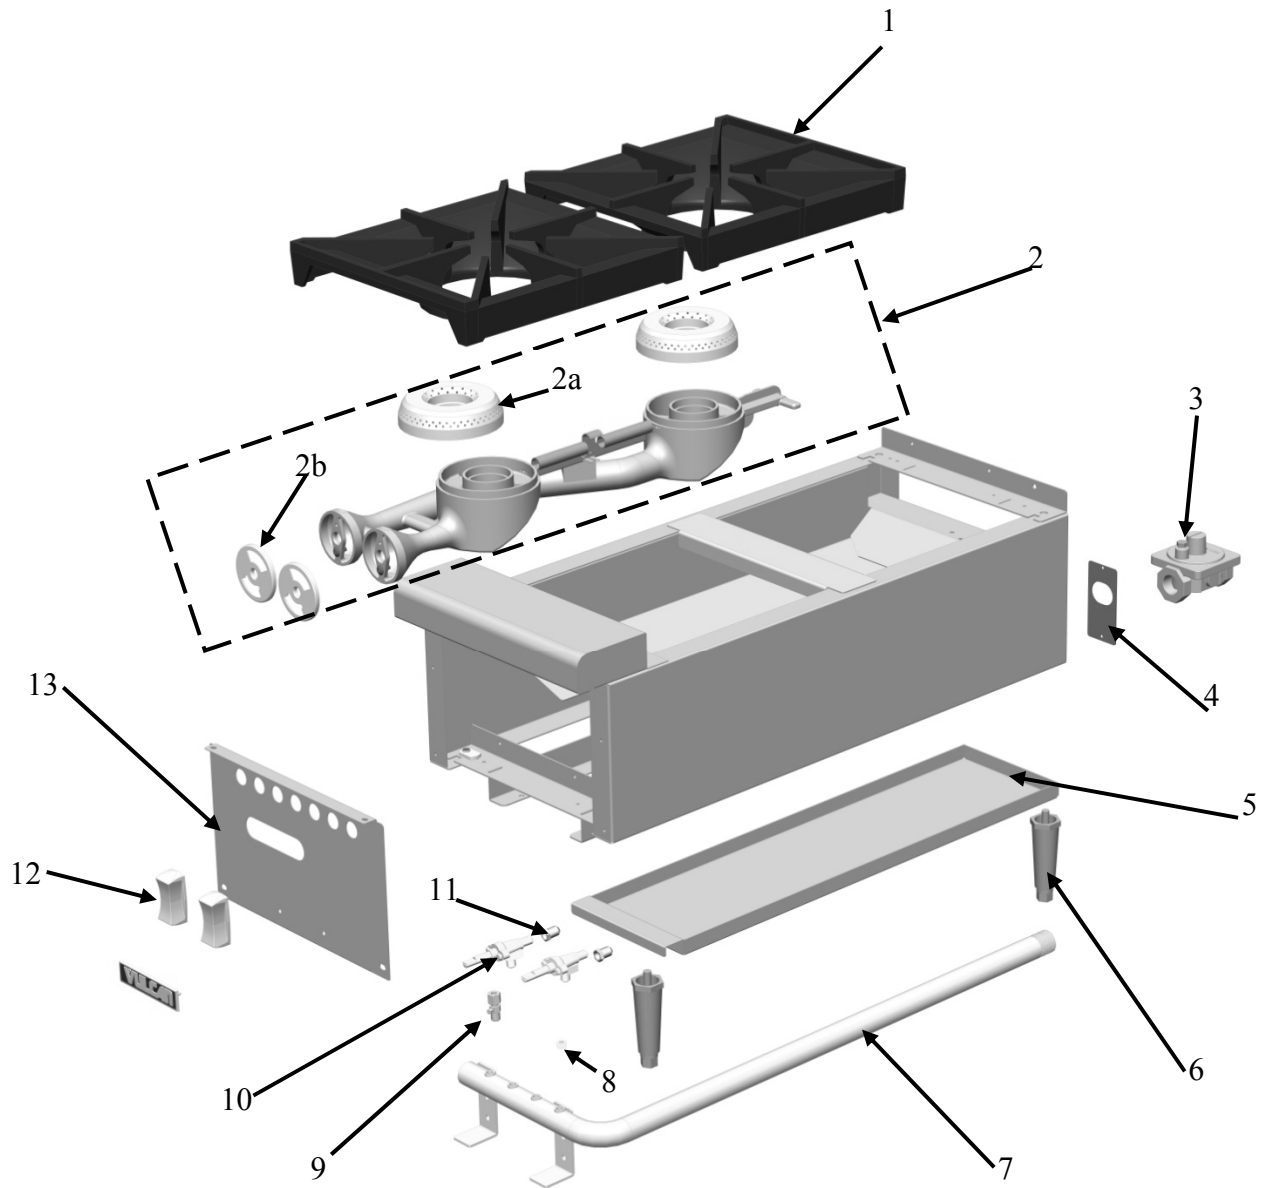

VCRHxx / WCRHxx Hotplate Components

VCRHxx / WCRHxx Hotplate Components

ILLUS.	PART NO	NAME OF PART	12"	24"	36"
1	00-925000	WOLF FRONT GRATE.....	2.....	4.....	6.....
2	00-763209-000A1	BURNER ASSEMBLY.....	1.....	2.....	3.....
2a	00-417608-00002	BURNER HEAD.....	2.....	4.....	6.....
2b	00-719329	AIR SHUTTER.....	2.....	4.....	6.....
3	00-498871-00120	CONVERTIBLE PRESSURE REGULATOR....	1.....	1.....	N/A.....
	00-498871-00160	CONVERTIBLE PRESSURE REGULATOR....	N/A.....	N/A.....	1.....
4	00-498908	REAR MANIFOLD BRACKET.....	1.....	1.....	1.....
5	00-498910-0006A	6" CRUMB TRAY W/A.....	1.....	N/A.....	N/A.....
	00-498910-0015A	15" CRUMB TRAY W/A.....	N/A.....	N/A.....	2.....
	00-498910-0018A	18" CRUMB TRAY W/A.....	N/A.....	1.....	N/A.....
6	00-498953	4" LEG WITH 3/8" STUD.....	4.....	4.....	4.....
7	00-498906-0012A	12" MANIFOLD W/A.....	1.....	N/A.....	N/A.....
	00-498906-0024A	24" MANIFOLD W/A.....	N/A.....	1.....	N/A.....
	00-498906-0036A	36" MANIFOLD W/A.....	N/A.....	N/A.....	1.....
8	00-719363	1/8" NPT COUNTERSINK PLUG.....	1.....	1.....	1.....
9	00-719179	1/8NPT X1/4CC SINGLE PILOT VALVE.....	1.....	2.....	3.....
10	00-719221	A18-318 x 1/8" NPT GAS VALVE.....	2.....	4.....	6.....
11	00-719951-00042	# 42, ORIFICE HOOD (NAT. GAS).....	2.....	4.....	6.....
	00-719951-00053	# 53, ORIFICE HOOD (LP. GAS).....	2.....	4.....	6.....
12	00-413157-00001	VULCAN GRIDDLE KNOB.....	2.....	4.....	6.....
13	00-498905-00012	12" FRONT PANEL.....	1.....	N/A.....	N/A.....
	00-498905-00024	24" FRONT PANEL.....	N/A.....	1.....	N/A.....
	00-498905-00036	36" FRONT PANEL.....	N/A.....	N/A.....	1.....
		ITEMS NOT SHOWN			
	00-925017-A	PILOT TUBE ASSEMBLY.....	1.....	2.....	3.....