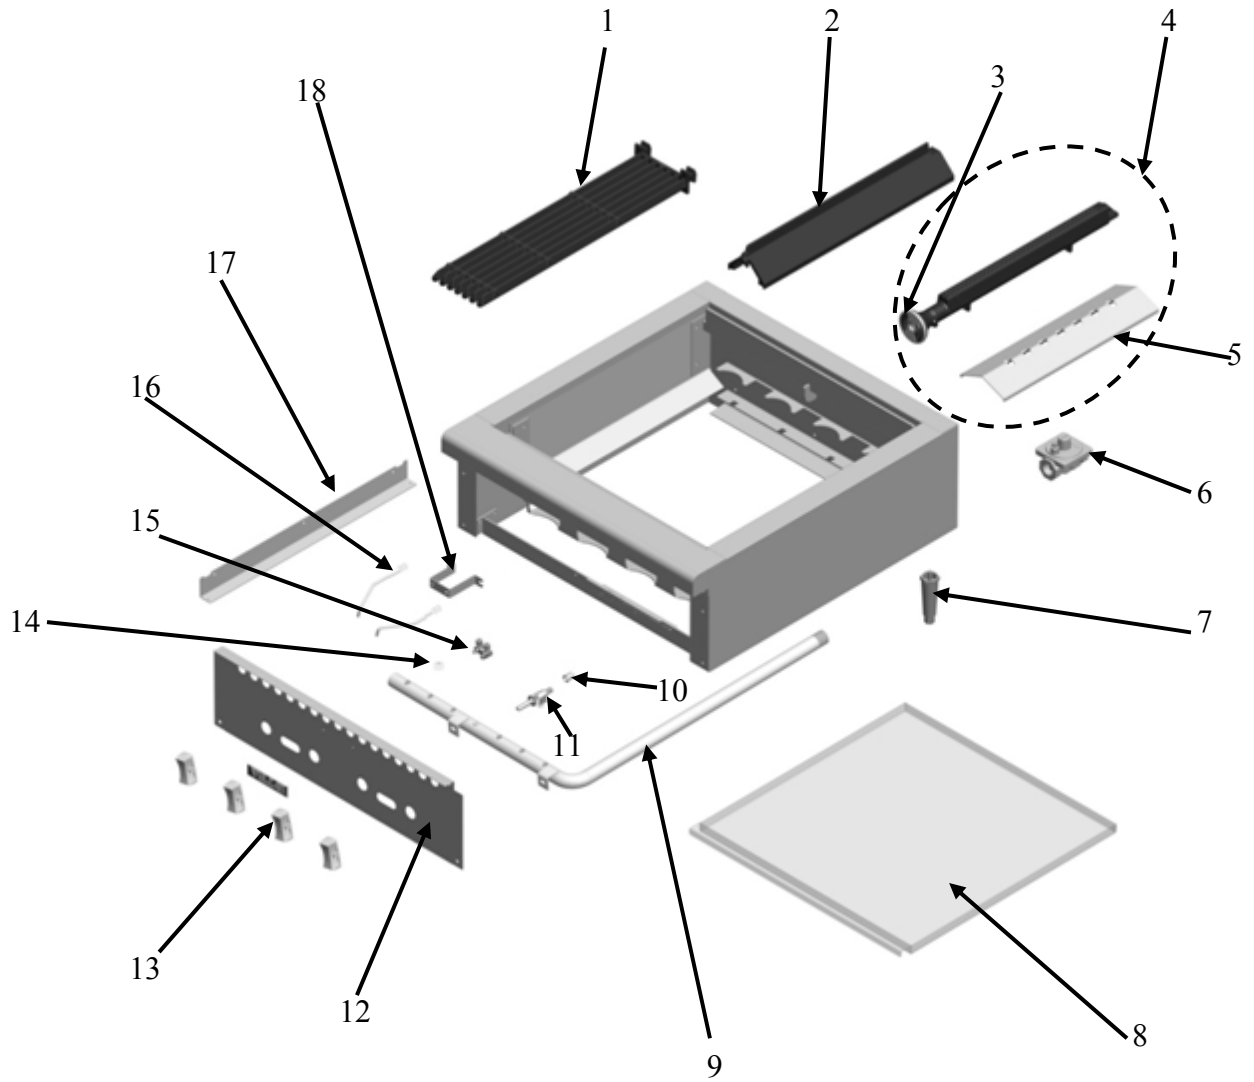

VCRBxx / WCRBxx Charbroiler Components

VCRBxx / WCRBxx Charbroiler Components

ILLUS.	PART NO	NAME OF PART	25"	36"	47"
1	00-710424	7-RIB CAST IRON GRATE.....	4.....	6.....	8.....
2	00-498944	CAST IRON RADIANT	4.....	6.....	8.....
3	00-498925-00003	AIR SHUTTER.....	4.....	6.....	8.....
4	00-498924-0000A	CAST IRON BURNER ASSEMBLY (INCL. BURNER, SHUTTER, REFLECTOR AND REFLECTOR WIRE).....	4.....	6.....	8.....
5	00-498924-00001	BURNER BOTTOM REFLECTOR.....	4.....	6.....	8.....
	00-498924-00002	REFLECTOR WIRE.....	4.....	6.....	8.....
6	00-498871-00120	CONVERTIBLE PRESSURE REGULATOR....	1.....	1.....	1.....
7	00-498953	4" LEG WITH 3/8" STUD.....	4.....	4.....	4.....
8	00-498923-0024A	24" CRUMB TRAY W/A.....	1.....	N/A.....	2.....
	00-498923-0036A	36" CRUMB TRAY W/A.....	N/A.....	1.....	N/A.....
9	00-498918-0025A	25" MANIFOLD W/A.....	1.....	N/A.....	N/A.....
	00-498918-0036A	36" MANIFOLD W/A.....	N/A.....	1.....	N/A.....
	00-498918-0047A	47" MANIFOLD W/A.....	N/A.....	N/A.....	1.....
10	00-719951-00050	# 50, ORIFICE HOOD (NAT. GAS).....	4.....	6.....	8.....
	00-719951-00056	# 56, ORIFICE HOOD (LP. GAS).....	4.....	6.....	8.....
11	00-719221	A18-318 x 1/8" NPT GAS VALVE.....	4.....	6.....	8.....
12	00-498922-00025	25" FRONT PANEL.....	1.....	N/A.....	N/A.....
	00-498922-00036	36" FRONT PANEL.....	N/A.....	1.....	N/A.....
	00-498922-00047	47" FRONT PANEL.....	N/A.....	N/A.....	1.....
13	00-413157-00001	VULCAN GRIDDLE KNOB.....	4.....	6.....	8.....
14	00-719363	1/8" NPT COUNTERSINK PLUG.....	1.....	1.....	1.....
15	00-719190	1/8NPT X1/4CC DOUBLE PILOT VALVE....	2.....	3.....	4.....
16	00-498939-0001A	RIGHT PILOT TUBE ASSEMBLY.....	2.....	3.....	4.....
	00-498939-0002A	LEFT PILOT TUBE ASSEMBLY.....	2.....	3.....	4.....
17	00-498927	CRUMB TRAY GUIDE.....	2.....	2.....	2.....
	00-498930-0000A	48" CRUMB TRAY GUIDE.....	N/A.....	N/A.....	1.....
18	00-498938	PILOT BRACKET.....	2.....	3.....	4.....