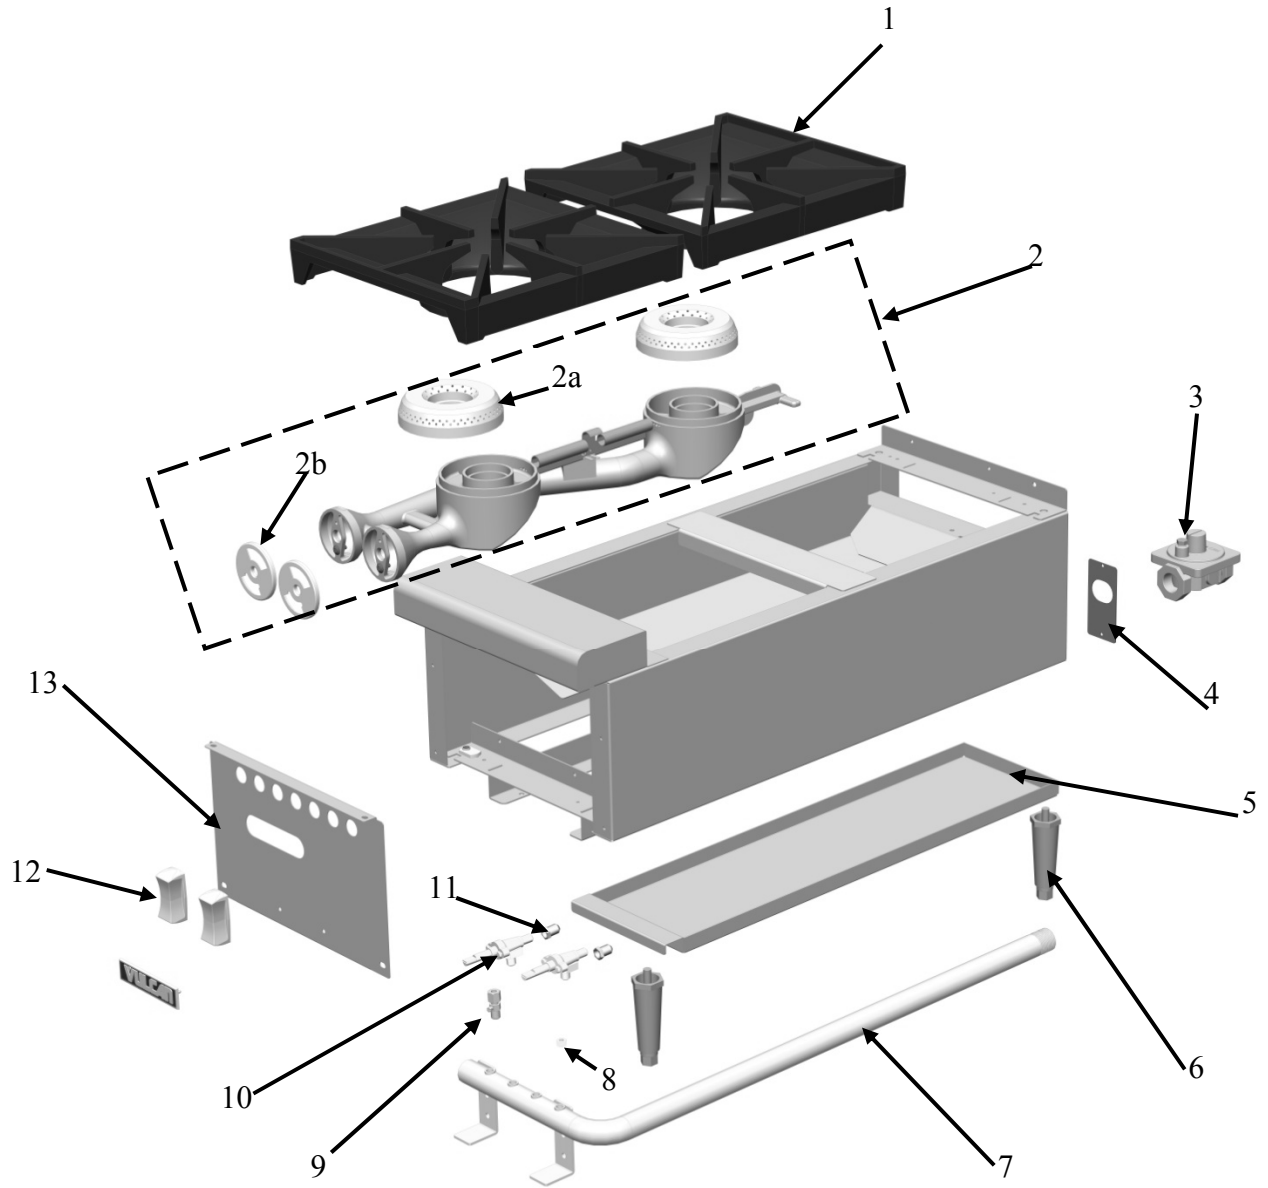

VCRHxx / WCRHxx Hotplate Components

VCRHxx / WCRHxx Hotplate Components

ILLUS.	PART NO	NAME OF PART	12"	24"	36"
1	00-925000	WOLF FRONT GRATE.....	2.....	4.....	6.....
2	00-763209-000A1	BURNER ASSEMBLY.....	1.....	2.....	3.....
2a	00-417608-00002	BURNER HEAD.....	2.....	4.....	6.....
2b	00-719329	AIR SHUTTER.....	2.....	4.....	6.....
3	00-498871-00120	CONVERTIBLE PRESSURE REGULATOR....	1.....	1.....	N/A.....
	00-498871-00160	CONVERTIBLE PRESSURE REGULATOR....	N/A.....	N/A.....	1.....
4	00-498908	REAR MANIFOLD BRACKET.....	1.....	1.....	1.....
5	00-498910-0006A	6" CRUMB TRAY W/A.....	1.....	N/A.....	N/A.....
	00-498910-0015A	15" CRUMB TRAY W/A.....	N/A.....	N/A.....	2.....
	00-498910-0018A	18" CRUMB TRAY W/A.....	N/A.....	1.....	N/A.....
6	00-498953	4" LEG WITH 3/8" STUD.....	4.....	4.....	4.....
7	00-498906-0012A	12" MANIFOLD W/A.....	1.....	N/A.....	N/A.....
	00-498906-0024A	24" MANIFOLD W/A.....	N/A.....	1.....	N/A.....
	00-498906-0036A	36" MANIFOLD W/A.....	N/A.....	N/A.....	1.....
8	00-719363	1/8" NPT COUNTERSINK PLUG.....	1.....	1.....	1.....
9	00-719179	1/8NPT X1/4CC SINGLE PILOT VALVE.....	1.....	2.....	3.....
10	00-719221	A18-318 x 1/8" NPT GAS VALVE.....	2.....	4.....	6.....
11	00-719951-00042	# 42, ORIFICE HOOD (NAT. GAS).....	2.....	4.....	6.....
	00-719951-00053	# 53, ORIFICE HOOD (LP. GAS).....	2.....	4.....	6.....
12	00-413157-00001	VULCAN GRIDDLE KNOB.....	2.....	4.....	6.....
13	00-498905-00012	12" FRONT PANEL.....	1.....	N/A.....	N/A.....
	00-498905-00024	24" FRONT PANEL.....	N/A.....	1.....	N/A.....
	00-498905-00036	36" FRONT PANEL.....	N/A.....	N/A.....	1.....
ITEMS NOT SHOWN					
	00-925017-A	PILOT TUBE ASSEMBLY.....	1.....	2.....	3.....