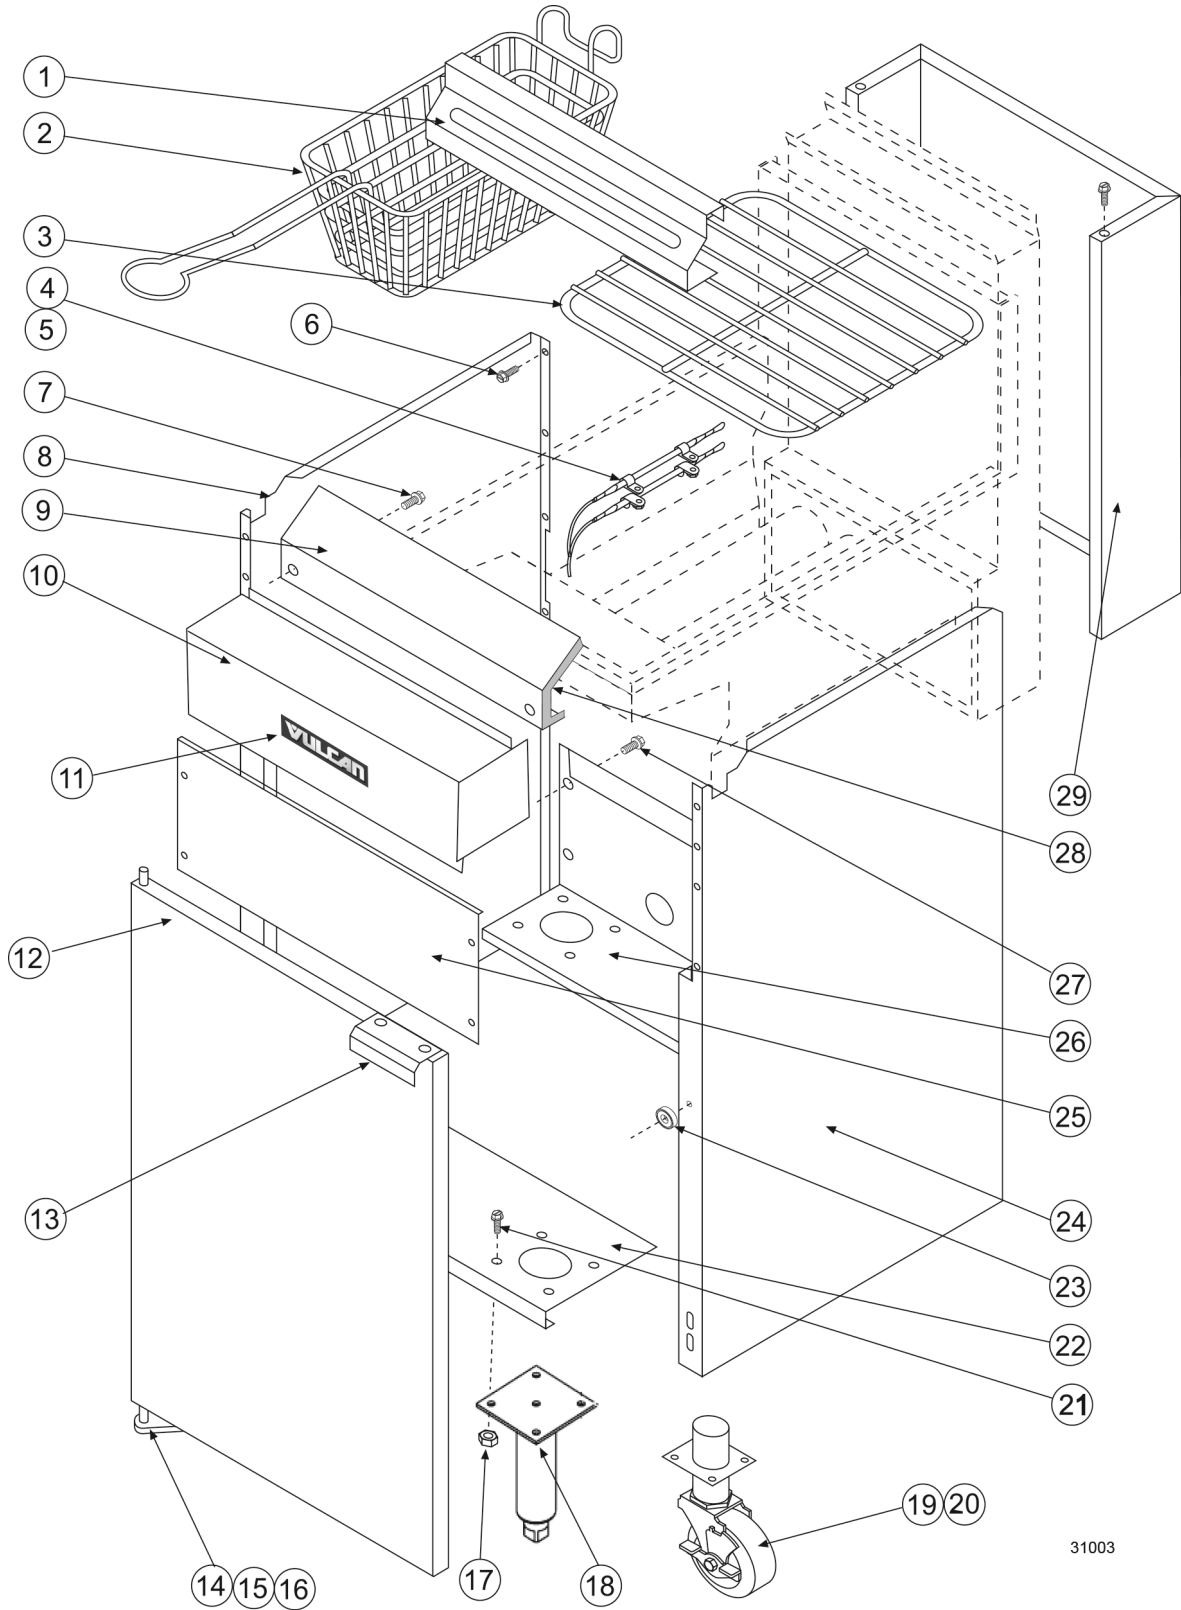

31003

BODY UNIT

BODY UNIT

ILLUS.	PART NO.	NAME OF PART	AMT.
1	00-419664-00002	Hanger - Basket (LG300 / LG400).....	1
	00-418321-00002	Hanger - Basket (LG500).....	1
2	00-499223-00001	Basket - Twin (LG300 / LG400).....	2
	00-499223-00002	Basket - Twin (LG500).....	1
3	00-427883-00001	Rack - Crumb (LG300).....	1
	00-427883-00002	Rack - Crumb (LG400).....	1
	00-427883-00003	Rack - Crumb (LG500).....	1
4	00-402558-00006	Clamp - Thermostat Bulb.....	2
5	00-417522-00003	Clip - Capillary.....	2
6	SD-036-03	Self-Tapping Screw 8-18 x 3/8 Hex Washer Hd., Type AB.....	4
7	SD-036-03	Self-Tapping Screw 8-18 x 3/8 Hex Washer Hd., Type AB.....	2
8	00-419778-00006	Body - L.H. Side (Before 1/1/13).....	1
	00-959427-00001	Body - L.H. Side (Starting 1/1/13).....	1
9	00-419656	Heat Shield (LG300 / LG400).....	1
	00-419656-00002	Heat Shield (LG500).....	1
10	00-419662-000G1	Front Panel (LG300 / LG400).....	1
10	00-419662-000G2	Front Panel Assembly (LG500).....	AR
11	00-957916-00005	Nameplate - Vulcan.....	1
*12	00-421582-000G2	Door Panel Assembly (Stainless Steel).....	1
**	00-959429-000G1	Door Panel Assembly (Stainless Steel).....	1
***	00-421582-000G4	Door Panel Assembly (Stainless Steel).....	1
****	00-959429-000G2	Door Panel Assembly (Stainless Steel).....	1
13	00-419653	Handle.....	1
14	00-428023-000G1	Hinge Assy.....	1
15	SD-032-07	Self-Tapping Screw 10-24 x 1/2 Hex Washer Hd., Type TT.....	2
16	NS-044-09	Nut Assy. 10-24 Hex KEPS.....	2
17	00-123109	Screw 6-32 x 3/8 Serrated Hd.....	AR
18	00-413112-00012	Leg - Plate Mount (6 In.).....	4
19	00-421893-000G1	Caster - Plate Mount (Set of Four).....	1
20	00-421893-000G1	Caster - Plate Mount (Set of Four).....	1
21	NS-044-14	Nut 1/4-20 Hex KEPS.....	AR
22	00-427886-00001	Body - Front Bottom.....	1
23	00-497296-000G1	Magnet Assy.....	1
24	00-419778-00005	Body - R.H. Side (Before 1/1/13).....	1
	00-959427-00002	Body - R.H. Side (Starting 1/1/13).....	1
25	00-419788-00001	Shield - Front (LG300 / LG400).....	1
	00-419788-00002	Shield - Front (LG500).....	1
26	00-427884-00001	Body - Rear Bottom (LG300 / LG400).....	1
	00-497428-00003	Body - Bottom (LG500).....	1
27	SD-032-07	Self-Tapping Screw 10-24 x 1/2 Hex Washer Hd., Type TT.....	4
28	00-419795-000G1	Insulation - Heat Shield (LG300 / LG400).....	1
	00-419795-000G2	Insulation - Heat Shield (LG500).....	1
*29	00-416959-00006	Wrap - Flue.....	1
***	00-418336-00002	Flue - Wrap (SST).....	1
**	00-959423-000G1	Wrap - Flue.....	1
****	00-959423-000G2	Wrap - Flue.....	1
**	00-959424-000G1	Flue.....	1
****	00-959424-000G2	Flue.....	1

* LG300 / LG400 (Before 1/1/13)
** LG300 / LG400 (Starting 1/1/13)
*** LG500 (Before 1/1/13)
**** LG500 (Starting 1/1/13)