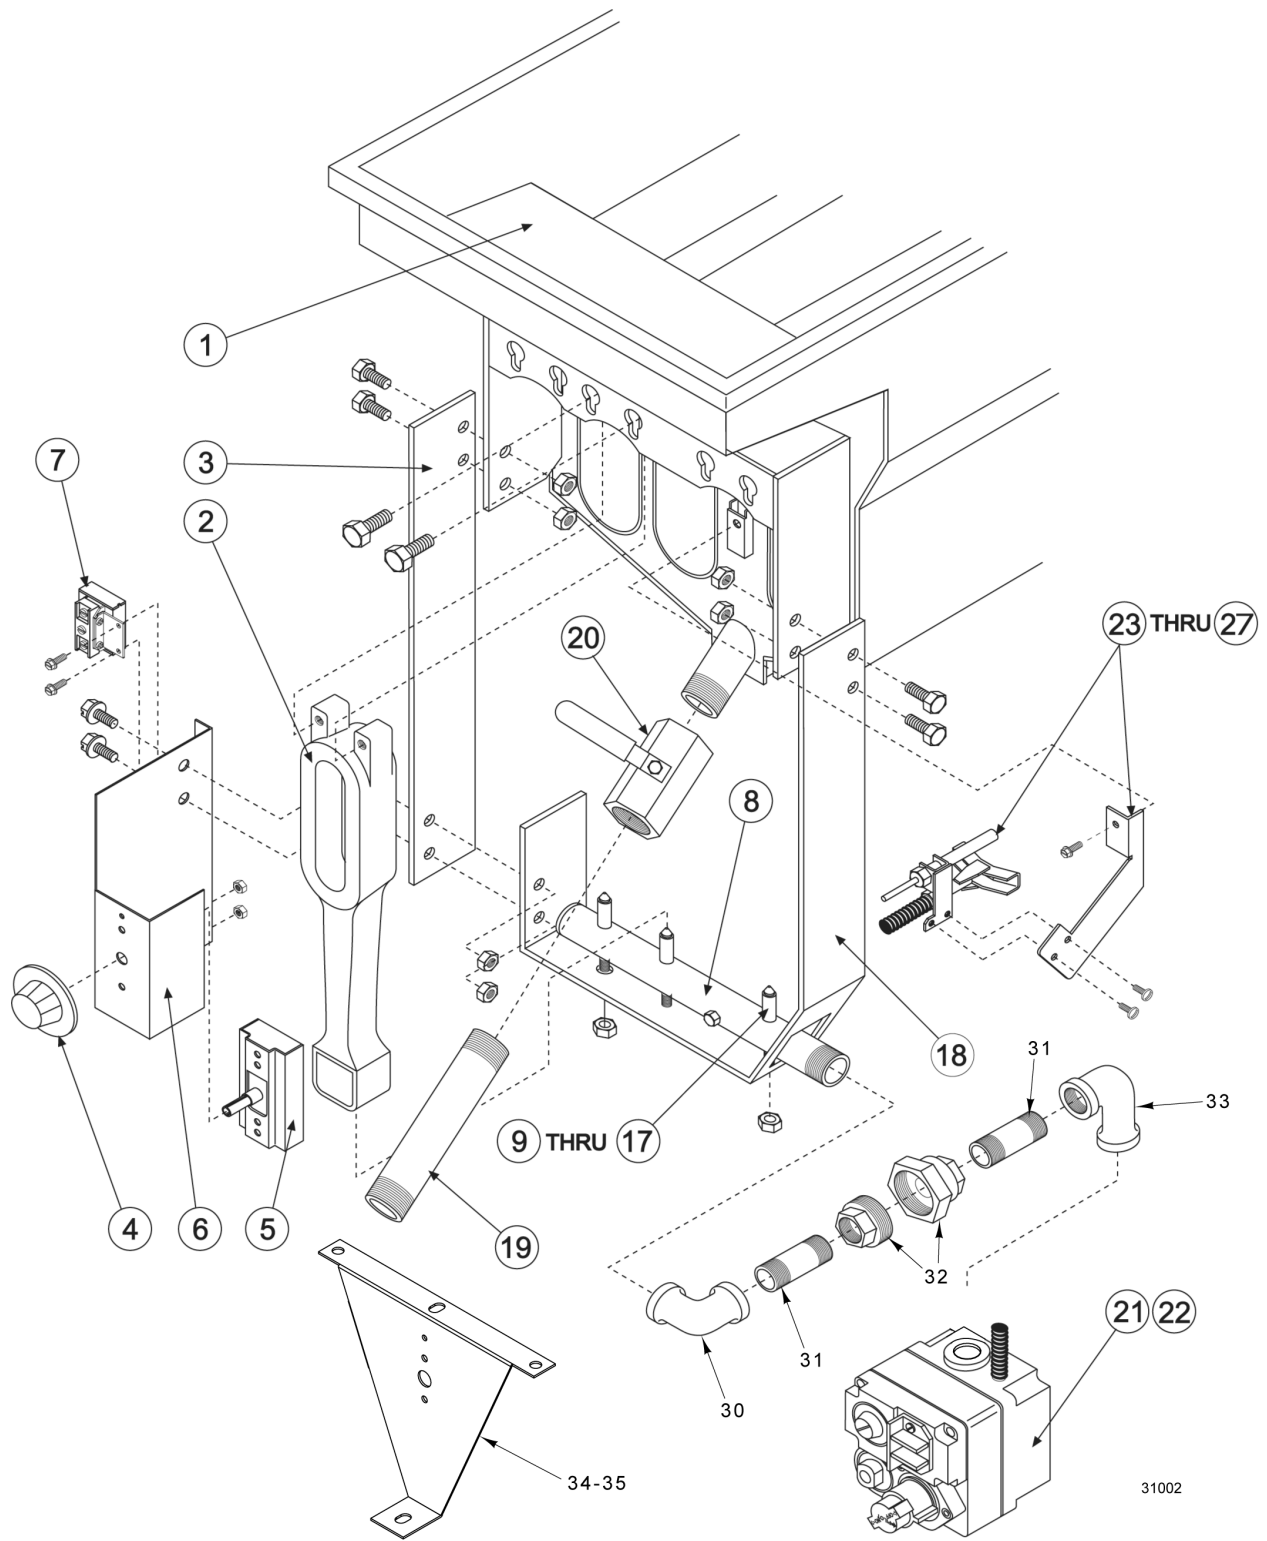

**Table of Contents**

5	BURNER COMPONENTS
7	BODY UNIT
9	ACCECCORIES
11	RECOMMENDED SPARE PARTS

**BURNER COMPONENTS**

**BURNER COMPONENTS**

ILLUS. PL-31002	PART NO.	NAME OF PART	AMT.
*1	00-499700-000G1	Tank Assembly (LG300) (Before 1/1/13).....	1
*	00-499701-000G1	Tank Assembly (LG400) (Before 1/1/13).....	1
*	00-499702-000G2	Tank Assembly (LG500) (Before 1/1/13).....	1
**	00-959430-000G1	Tank Assy. (LG300) (Starting 1/1/13).....	1
**	00-959430-000G2	Tank Assy. (LG400) (Starting 1/1/13).....	1
**	00-959430-000G3	(LG500) (Starting 1/1/13).....	1
2	00-410681-00001	Burner.....	AR
3	00-417714-00001	Extension - Hanger.....	1
4	00-944801	Knob - Thermostat.....	1
5	00-913153	Kit - Thermostat (Incls. Knob and Screws).....	1
6	00-419613	Bracket - Control.....	1
7	00-410840-00002	Control - High Limit.....	1
*8	00-418209-00001	Manifold - Burner (3 Tube) (LG300) (Before 1/1/13).....	1
*	00-418212-00001	Manifold - Burner (4 Tube) (LG400) (Before 1/1/13).....	1
*	00-418318-00003	Manifold - Burner (5 Tube) (LG500) (Before 1/1/13).....	1
**	00-976890	Manifold - Burner (3 Tube) (LG300) (Starting 1/1/13).....	1
**	00-976891	Manifold - Burner (4 Tube) (LG400) (Starting 1/1/13).....	1
**	00-976892	Manifold - Burner (5 Tube) (LG500) (Starting 1/1/13).....	1
9	00-010901-00039	Orifice - Spud (Nat. Gas) (Sea Level - 2000 Ft.).....	AR
10	00-010901-00041	Orifice - Spud (Nat. Gas) (2000 - 3000 Ft.).....	AR
11	00-010901-00042	Orifice - Spud (Nat. Gas) (3000 - 5000 Ft.).....	AR
12	00-010901-00043	Orifice - Spud (Nat. Gas) (5000 - 7000 Ft.).....	AR
13	00-010901-00044	Orifice - Spud (Nat. Gas) (7000 - 8000 Ft.).....	AR
14	00-010901-00052	Orifice - Spud (LP Gas) (Sea Level - 2000 Ft.).....	AR
15	00-010901-00053	Orifice - Spud (LP Gas) (3000 - 5000 Ft.).....	AR
16	00-010901-00054	Orifice - Spud (LP Gas) (5000 - 8000 Ft.).....	AR
17	00-410695-00001	Extension - Orifice.....	AR
18	00-418208-00001	Hanger - Manifold (3 Tube) (LG300).....	1
	00-418211-00001	Hanger - Manifold (4 Tube) (LG400).....	1
	00-418317-00001	Hanger - Manifold (5 Tube) (LG500).....	1
19	FP-085-74	Pipe (1 1/4 x 6 3/4 In.).....	1
20	00-958392-000G1	Valve Assy. - Drain (LH).....	1
21	00-410841-00022	Combination Valve (Nat. Gas).....	1
22	00-410841-00023	Combination Valve (LP Gas).....	1
23	00-426505-00023	Tube - Flex 1/4 O.D. x 23 In. Lg.....	1
24	00-412212-00007	Pilot (Nat. Gas).....	1
25	00-412212-00002	Pilot (LP Gas).....	1
26	00-410839-00004	Thermopile.....	1
27	00-427952-00001	Bracket - Pilot Mounting.....	1
28	00-417008-000G1	Heat Baffle for Burner.....	1
29	00-497344-000G1	Wiring Harness.....	1
30	FP-078-89	Elbow - Reducing 3/4 x 1/2.....	1
31	FP-035-94	Pipe 1/2 x 1-1/2 TBE.....	2
32	FP-022-11	Union - Pipe.....	1
33	FP-013-17	Elbow - Street 1/2 x 90 Deg.....	1
**34	00-976894	Panel - Thermostat (LG300 & LG400) (Starting 1/1/13).....	1
**35	00-976893	Panel - Thermostat (LG500) (Starting 1/1/13).....	1