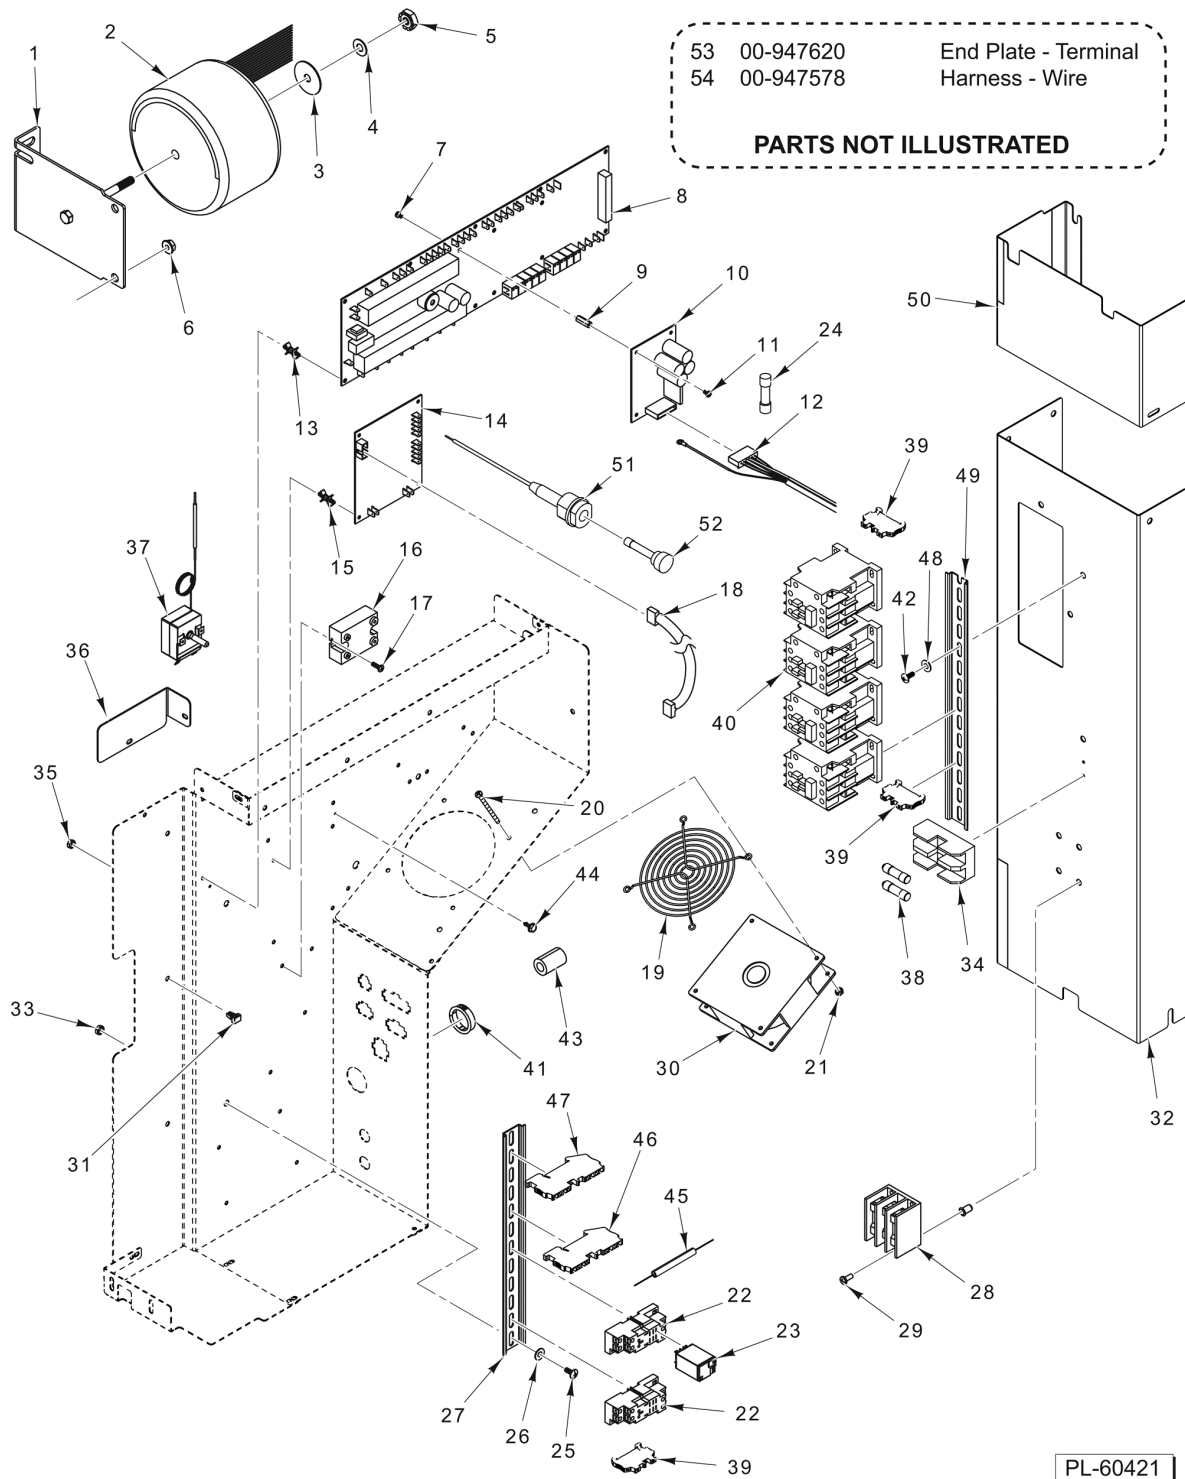

ELECTRICAL COMPONENTS

ELECTRICAL COMPONENTS

ILLUS. PL-60421	PART NO.	NAME OF PART	AMT.
1	00-946955	Bracket - Transformer.....	1
2	00-947773	Transformer.....	1
3	00-946960	Washer.....	1
4	00-946959	Washer.....	1
5	00-973597	Nut - 5/16-18 SST W/Insert.....	1
6	NS-038-04	Lock Nut 1/4-20.....	3
7	00-947349	Screw 6-32 x 1/4 Phil. Hd. (Nylon).....	8
8	00-973595	Kit - Main Board.....	1
9	00-947119	Standoff.....	4
10	00-945685	Board (Oxygen Sensor).....	1
11	00-947349	Screw 6-32 x 1/4 Phil. Hd. (Nylon).....	4
12	00-946884	Harness - Wiring.....	1
13	00-947333	Support - Board.....	10
14	00-947503	Board (Motor Control).....	1
15	00-947333	Support - Board.....	4
16	00-947342	Relay (SSR Static).....	1
17	00-947364	Screw 8-32 x 3/4 Phil. Pan. Hd.....	2
18	00-946944	Cable - Ribbon.....	1
19	00-947543	Guard - Fan.....	1
20	00-947714	Screw 6-32 x 2.....	4
21	00-947356	Nut 6-32 Hex (SST).....	4
22	00-947329	Relay - Base (R1, R2, & R3).....	3
23	00-947330	Relay (220-240 V.) (R1, R2, & R3).....	3
24	00-973111	Fuse (5 Amp.) (Oxygen Sensor Board).....	1
25	00-946948	Screw 10-24 x 1/2.....	2
26	00-947362	Washer.....	2
27	00-946932	Rail - Din.....	1
28	00-947373	Block - Terminal.....	1
29	SC-018-22	Mach. Screw 10-24 x 1/2 Phil. Pan Hd.....	4
30	00-947221	Fan - Cooling.....	1
31	00-947229	Holder - Cable.....	6
32	00-947024	Shield - Flue.....	1
33	00-947357	Nut 10-24 Hex (SST).....	2
34	00-947372	Block - Fuse (2-Pole).....	1
35	00-947358	Nut 8-32 Hex.....	2
36	00-947327	Bracket.....	1
37	00-973039	Thermostat (Hi-Limit).....	1
38	00-947295	Fuse (20 Amp.).....	2
39	00-947670	End Stop - Terminal Block.....	6
40	00-891420	Contacto Heater.....	4
41	00-947268	Grommet.....	1
42	00-946948	Screw 10-24 x 1/2.....	2
43	00-947334	Ferrite.....	1
44	00-947234	Self-Tapping Screw #10 x 1/2 Hex Hd.....	1
45	00-947353	Fuse - Link (4 Amp.).....	3
46	00-947618	Block - Terminal (4-Pole).....	32
47	00-947619	Block - Terminal (4-Pole, Grounding).....	1
48	00-947362	Washer.....	2
49	00-946932	Rail - Din.....	1
50	00-947008	Shield - Flue.....	1
51	00-947693	Holder - Fuse (Incls. Item 52) (Motor Control Board).....	1
52	00-947695	Fuse (6.25 Amp.) (Motor Control Board).....	1
53	00-947620	End Plate - Terminal Block.....	2
54	00-947578	Harness - Wire.....	1