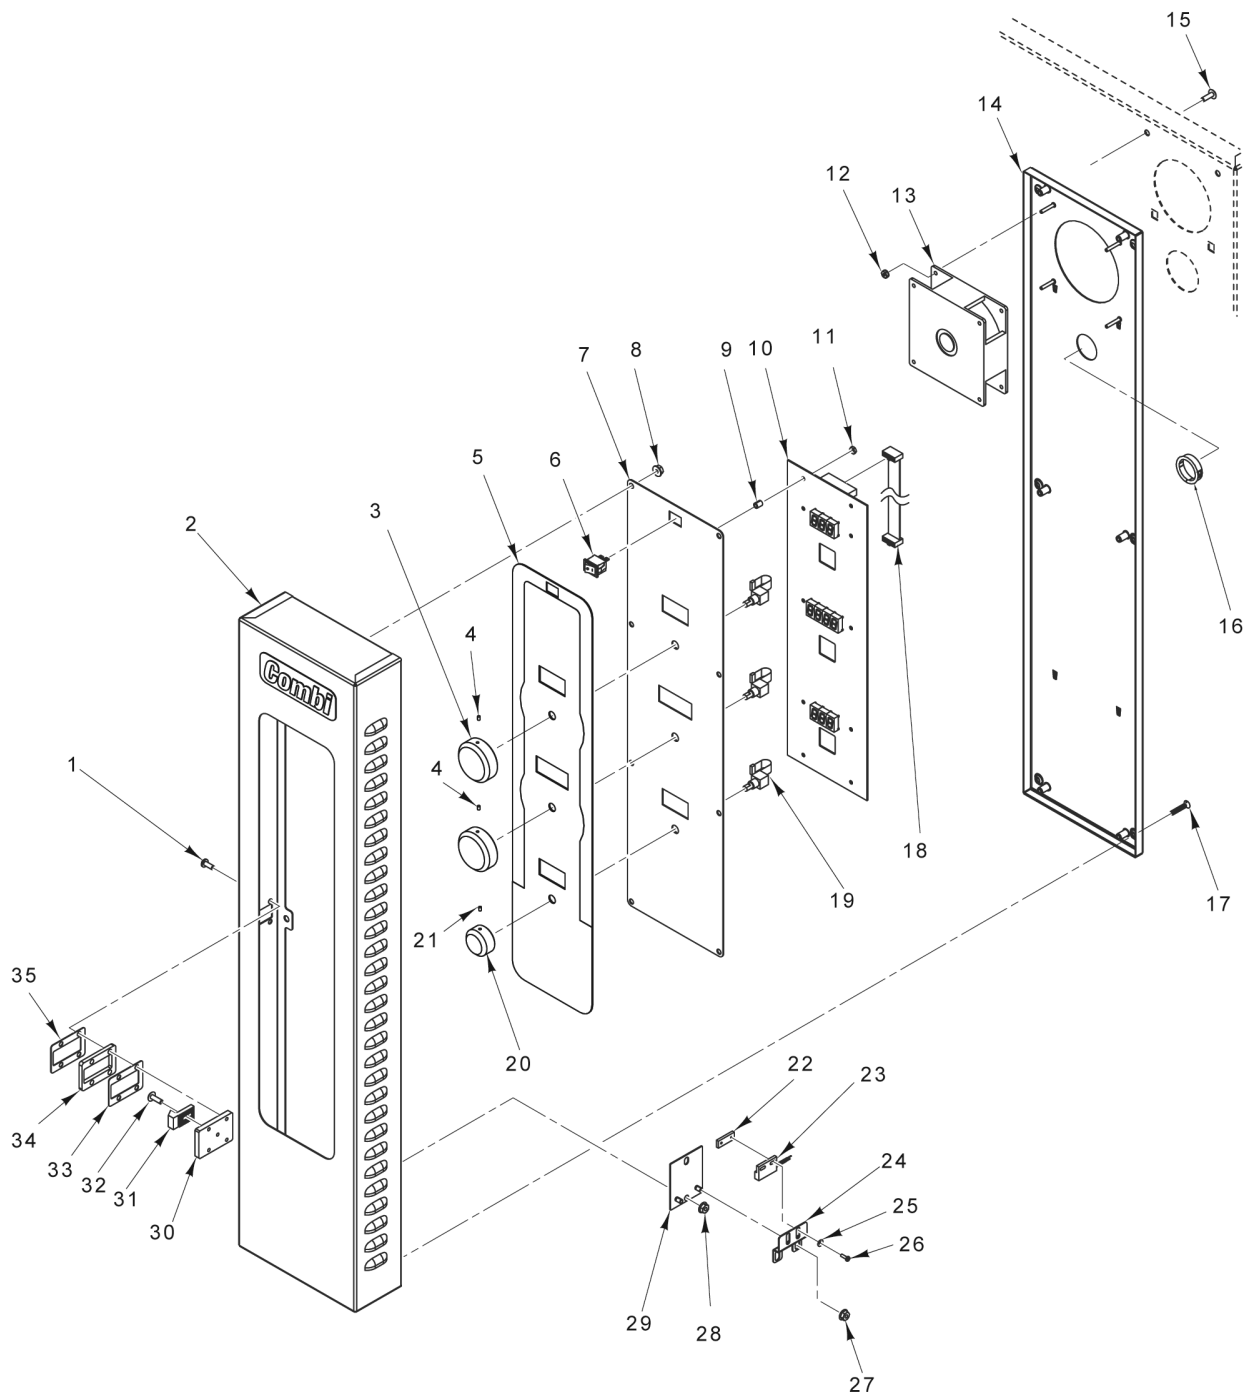

PL-60420

CONTROL PANEL

CONTROL PANEL

ILLUS. PL-60420	PART NO.	NAME OF PART	AMT.
1	SC-123-76	Mach. Screw 10-24 x 1/2 Phil. Pan Hd.....	4
2	00-973630	Panel - Control.....	1
3	00-947557	Knob (Large).....	2
4	00-947631	Set Screw.....	2
5	00-947559	Overlay.....	1
6	00-947099	Switch - Rocker.....	1
7	00-946810	Panel - Backing.....	1
8	NS-038-13	Lock Nut 10-24 Hex.....	8
9	00-973144	Spacer - 1/4 "OD x 5/16.....	10
10	00-945684	Board - Display.....	1
11	NS-011-07	Nut 6-32 Hex (SST).....	10
12	00-947356	Nut 6-32 Hex.....	4
13	00-947221	Fan - Cooling.....	1
14	00-973631	Panel - Control Base.....	1
15	00-946917	Screw 10-24 x 1 Slotted Flat Hd. (SST).....	6
16	00-947268	Grommet.....	1
17	00-946917	Screw 10-24 x 1 Slotted Flat Hd. (SST).....	6
18	00-947287	Cable - Ribbon (Display Board).....	1
19	00-973849	Encoder.....	3
20	00-947558	Knob (Small).....	1
21	00-947632	Set Screw.....	1
22	00-947393	Plate - Switch.....	1
23	00-947392	Switch - Door.....	1
24	00-947144	Bracket.....	1
25	00-947422	Washer.....	2
26	SC-113-10	Mach. Screw 4-40 x 3/8 Phil. Pan Hd.....	2
27	NS-038-13	Lock Nut 10-24 Hex.....	2
28	NS-038-13	Lock Nut 10-24 Hex.....	2
29	00-947148	Cover - Switch.....	1
30	00-973356	Plate - Latch (Adjustable).....	1
31	00-973355	Latch (Adjustable).....	1
32	00-973652	Mach. Screw 10-24 x 5/8 Truss HD / Nylon Patch.....	1
33	00-946915	Gasket.....	1
34	00-946916	Spacer.....	1
35	00-946915	Gasket.....	1