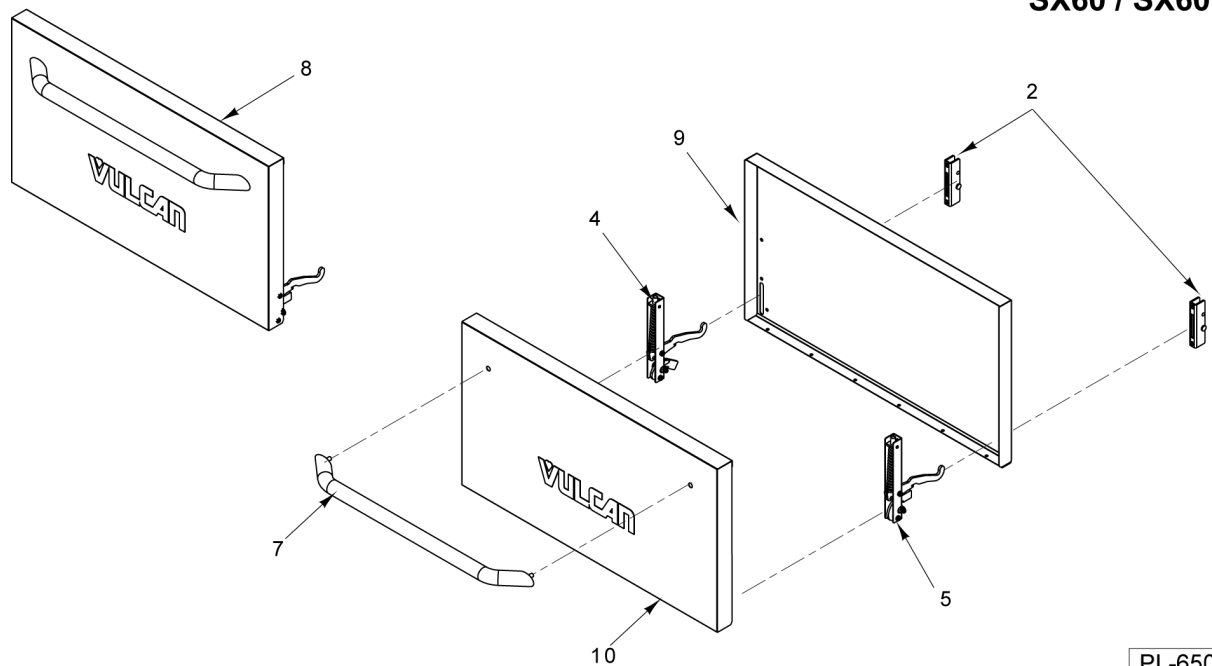

SX60 / SX60F

PL-65027

DOOR